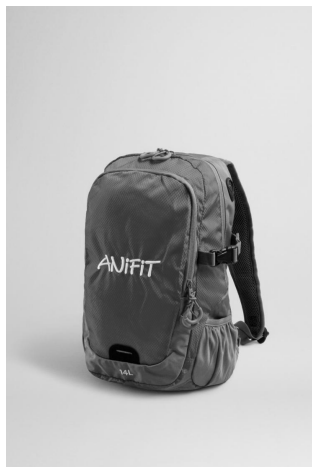

Accessoires utiles

**SAC À DOS**

<b>N° Art.</b>	<b>Désignation / quantité</b>	<b>Prix CHF</b>
4025	Sac à dos	CHF 35.00

Avec une capacité de 14 litres, le sac à dos rouge ANiFiT n'est ni trop grand ni trop petit.

Compartiment principal spacieux avec fermeture éclair à deux sens et poche de rangement à l'intérieur ainsi qu'une poche frontale zippée avec deux poches de rangement. Poches en filet latérales, bandes réfléchissantes, sortie pour écouteurs, bretelles rembourrées et réglables et partie dorsale rembourrée.